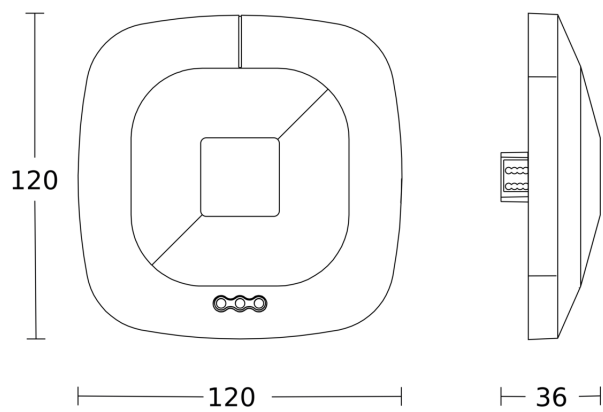

HF 360

DALI-2 APC - Deckeneinbau
EAN 4007841 079529
Art.-Nr. 079529

Maßzeichnung 1

Maßzeichnung 2